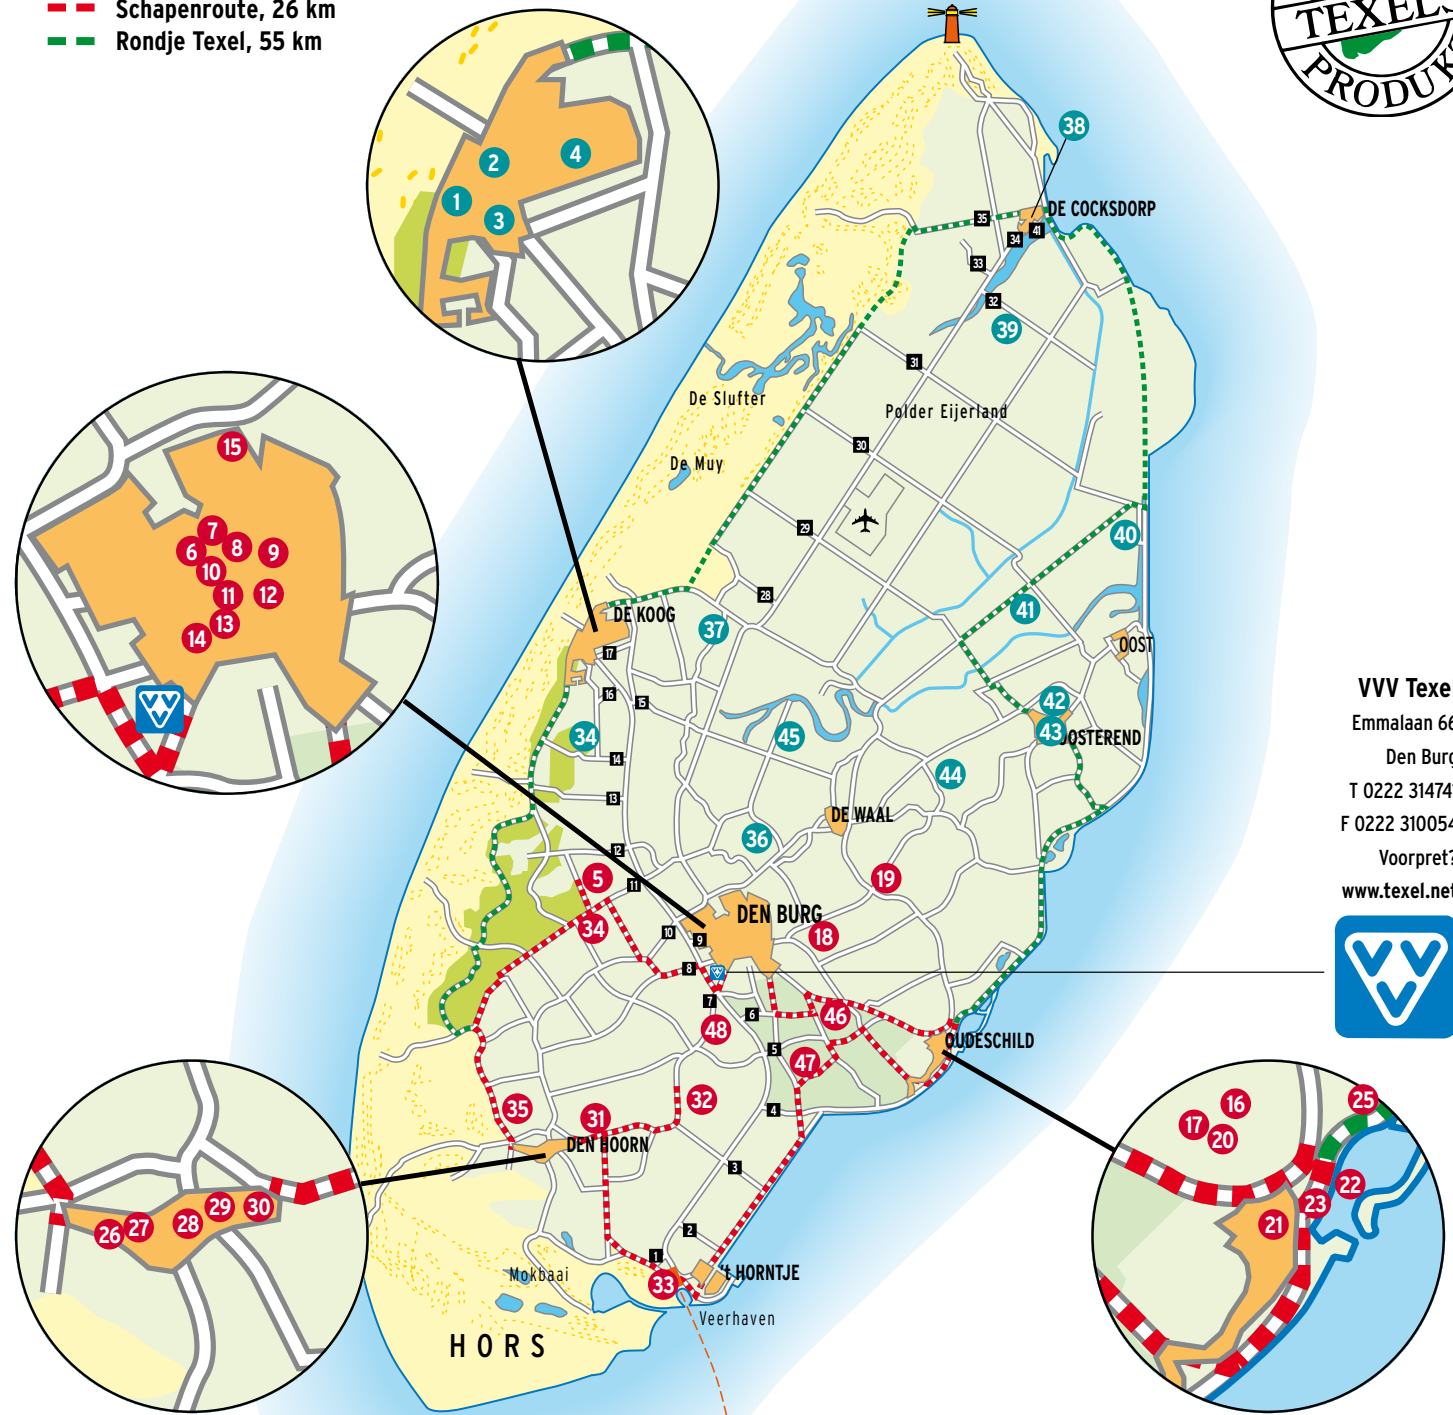

# Texelse Producten Fietsroute

- 1 Grand Hotel Opduin
- 2 Echte Bakker Timmer
- 3 Restaurant Quinty's
- 4 Hotel Greenside
- 5 Eilandkeuken Vincent
- 6 Echte Bakker Timmer
- 7 Eetcafé Bruintje Beer
- 8 Slijterij-wijnhandel De Wit
- 9 Taveerne De Twaalf Balcken
- 10 Kadoshop Kees de Waal
- 11 De Witte Engel, creatief plezier
- 12 Bontcouture Coby Dogger
- 13 Lunch & Diner Café De Smulpot
- 14 Hotel-restaurant De Lindeboom
- 15 Chocolatier Looyer
- 16 Texel Catering Ruud Boom
- 17 Parel Enterprise Texel
- 18 Fruithof De Veen
- 19 Texelse Paddenstoelen kwekerij
- 20 Vakslager Peter Haker
- 21 Vispaleis-rokerij van der Star
- 22 Waddengarnaal Texel
- 23 Brasserie TX
- 25 TexelWool®
- 26 Restaurant Klif 23
- 27 Theater-restaurant Klif 12
- 28 Restaurant Het Kompas
- 29 Specialiteitslagerij Goenga
- 30 Loodsbier
- 31 Sint Donatus
- 32 Kaasboerderij Wezenspyk
- 33 Havenrestaurant Texel
- 34 Boerderij/restaurant Catharinahoeve
- 35 Langoed de Bonte Belevnis
- 36 Bert Keijser, aardappelen en asperges
- 37 Boerderij Hoogvliet
- 38 Café Restaurant Topido
- 39 IJsboerderij Labora
- 40 Hotel Restaurant Bungalowpark Prins Hendrik
- 41 De Reuze Aardbei
- 42 Rôtisserie 't Kerckplein
- 43 Wijnhuis Oosterend
- 44 Fruitbedrijf Molenbuurt
- 45 The Eagles Ranch
- 46 Texelse Bierbrouwerij
- 47 De Waddel, schapenbedrijf
- 48 Schapenboerderij "De Hoge Kamp", fam. Boerhorst

— Schapenroute, 26 km  
 — Rondje Texel, 55 km

**VVV Texel**  
 Emmalaan 66  
 Den Burg  
 T 0222 314741  
 F 0222 310054  
 Voorpret?  
[www.texel.net](http://www.texel.net)